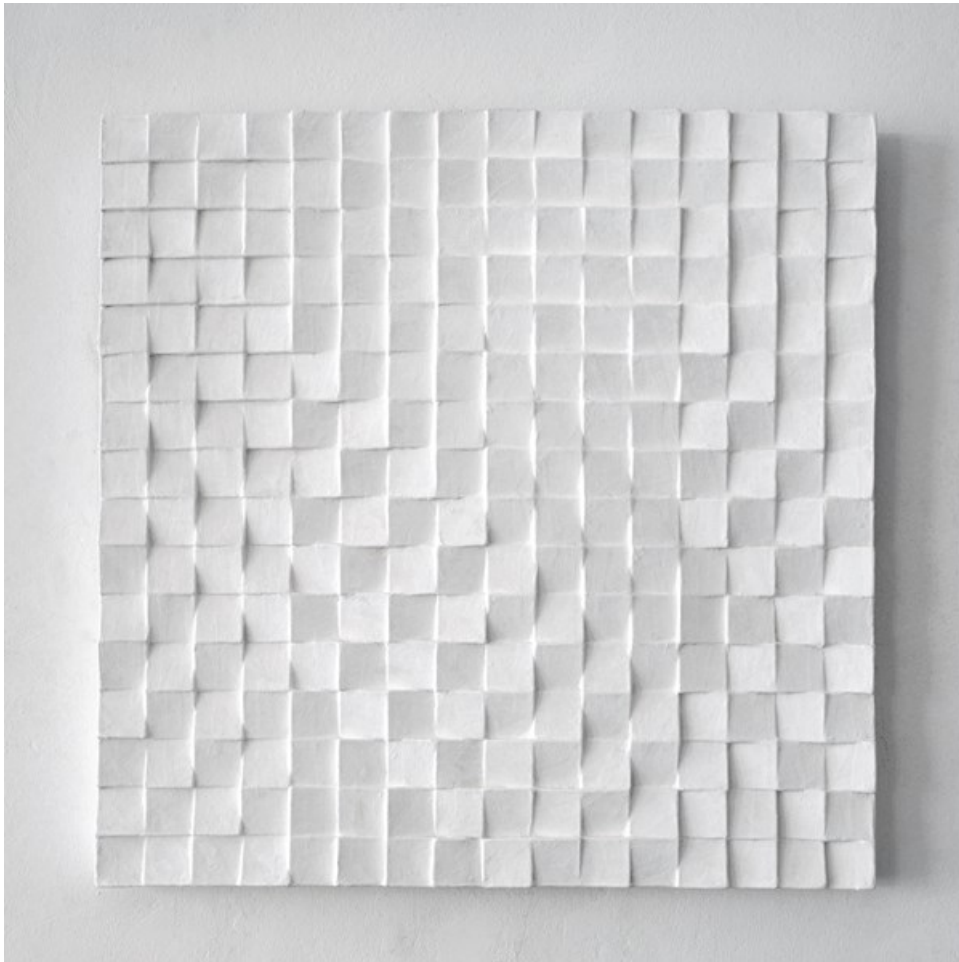

PAN

AMSTERDAM

WONDERWOOD

Plastiek 1F1

Plastiek 1F1, 1976
Papier mâché
58 x 58 cm