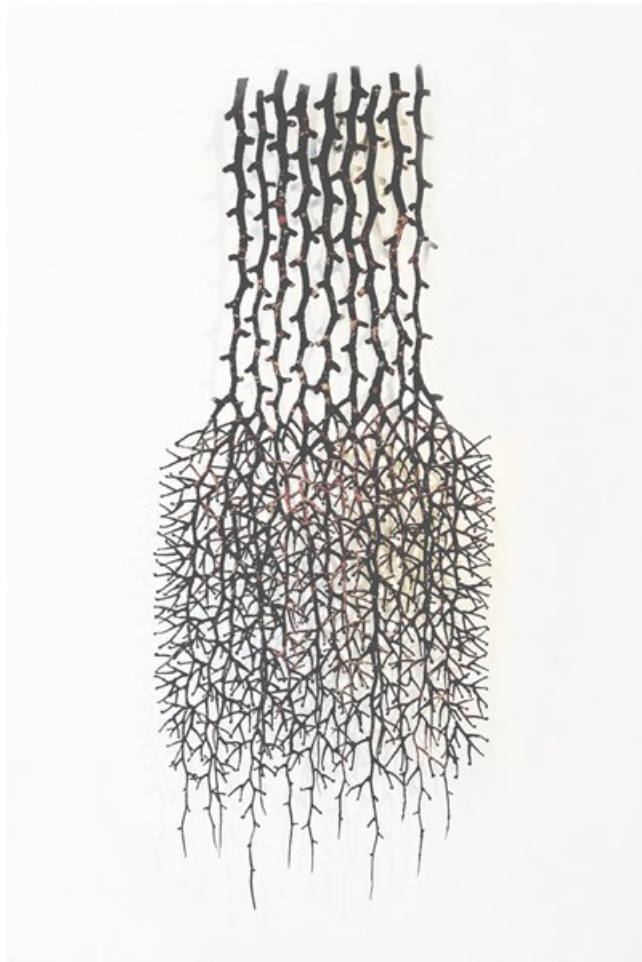

PAN

AMSTERDAM

GALERIE ROGER KATWIJK

Untitled

Steel
H. 130 x br. 50 x 12 cm
2024