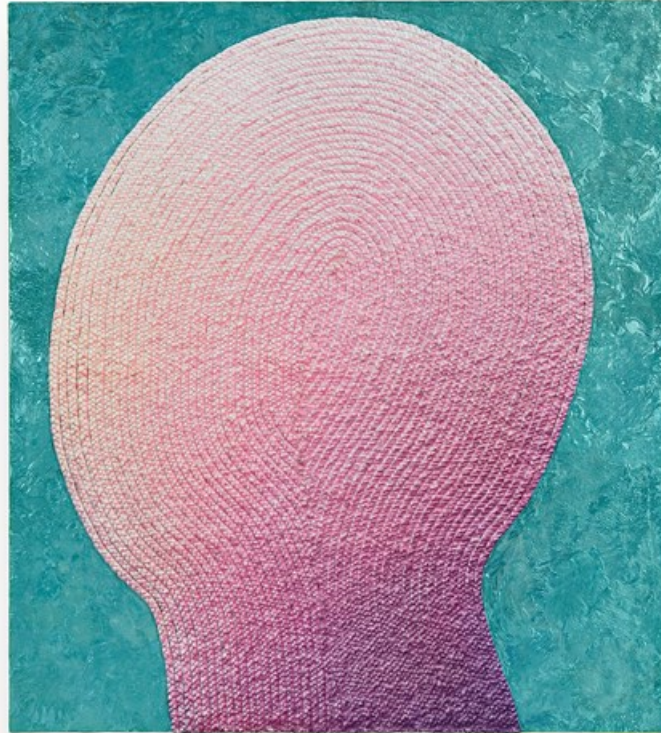

PAN

AMSTERDAM

MPV GALLERY

Mystique

Mixed Media, 180x160 cm