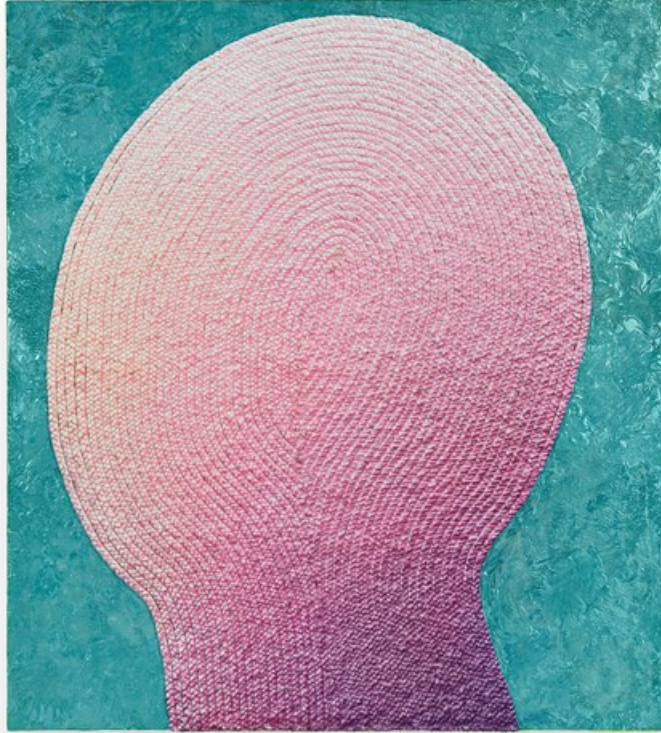

PAN

AMSTERDAM

MPV GALLERY

Mystique

Mixed Media, 180x160 cm