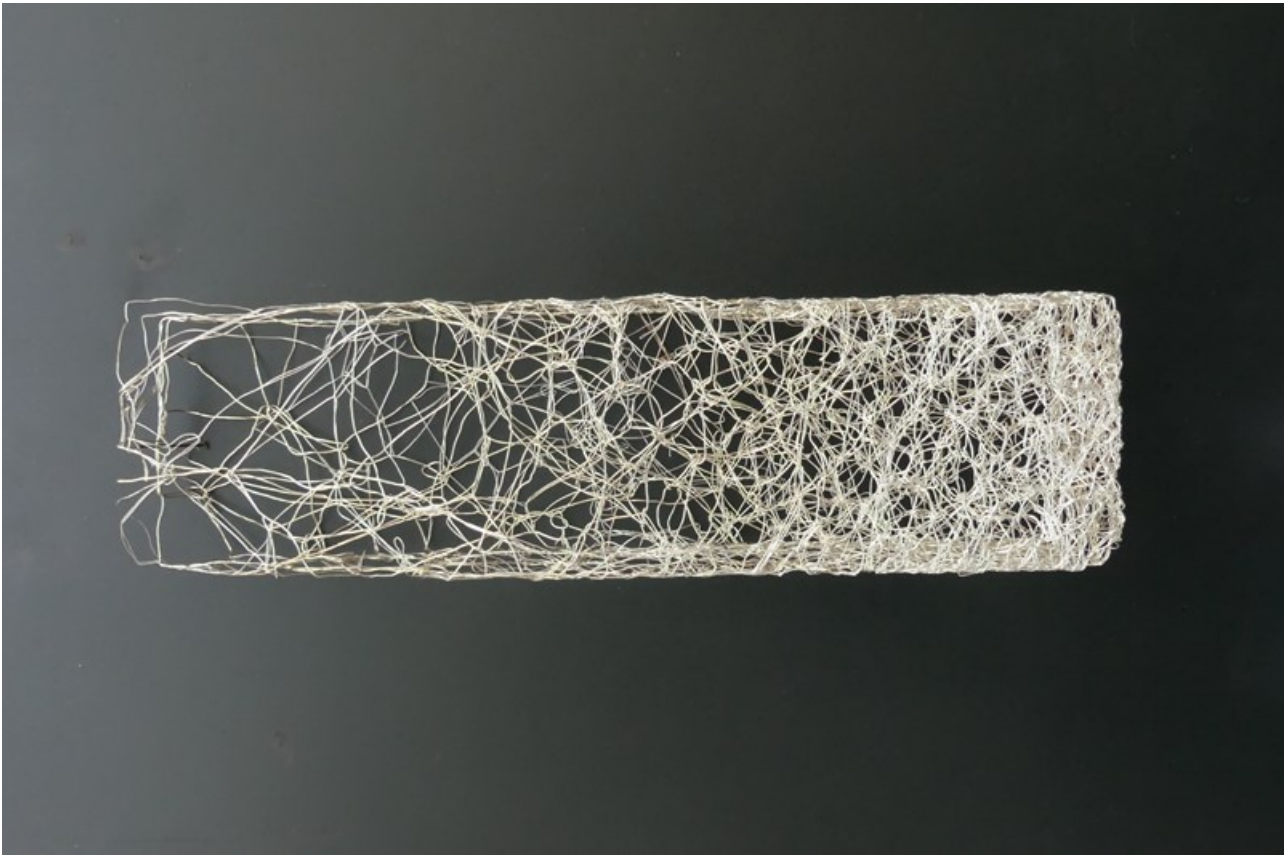

PAN

AMSTERDAM

PASSÌ GALERIE

wall object 'column'

silver wire 30 x 10 x 10 cm.