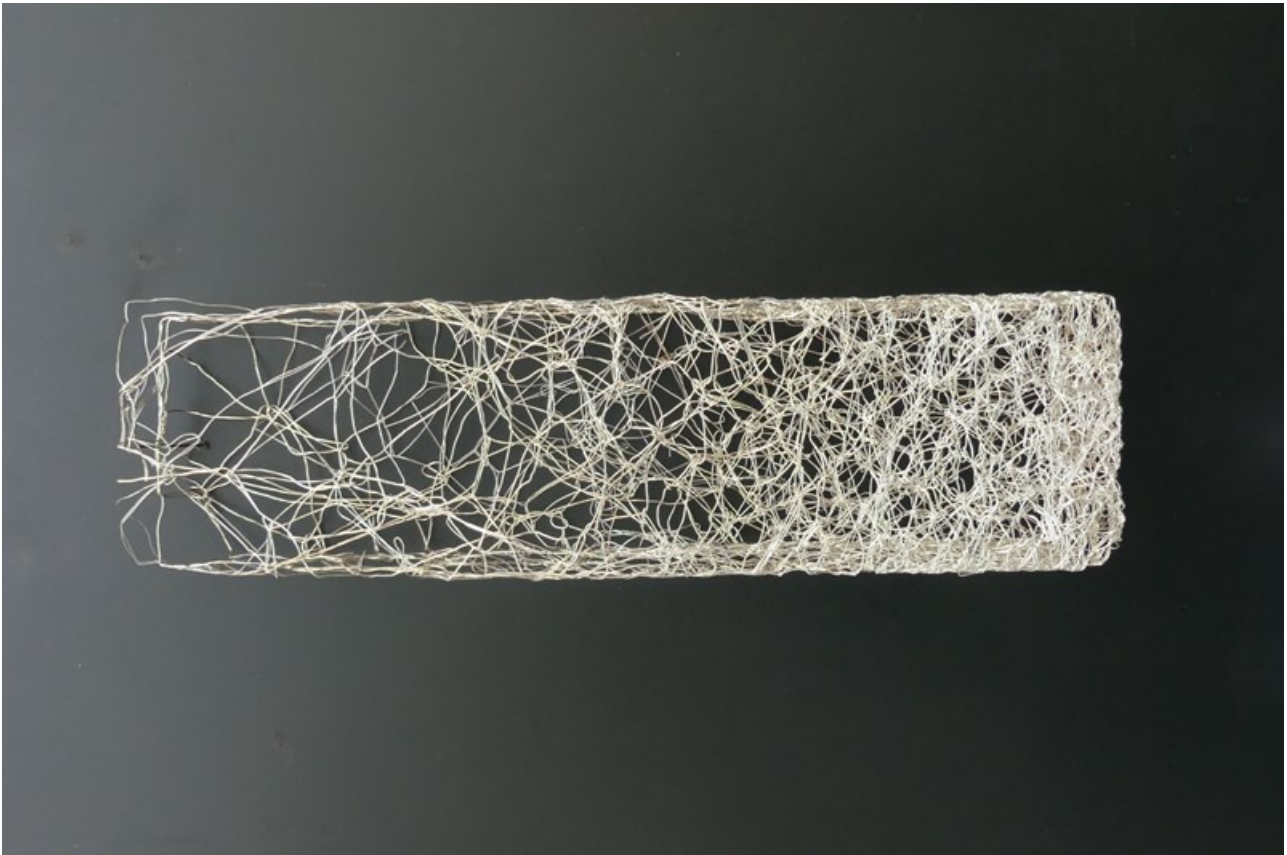

PAN

AMSTERDAM

PASSI GALERIE

wall object 'column'

silver wire 30 x 10 x 10 cm.