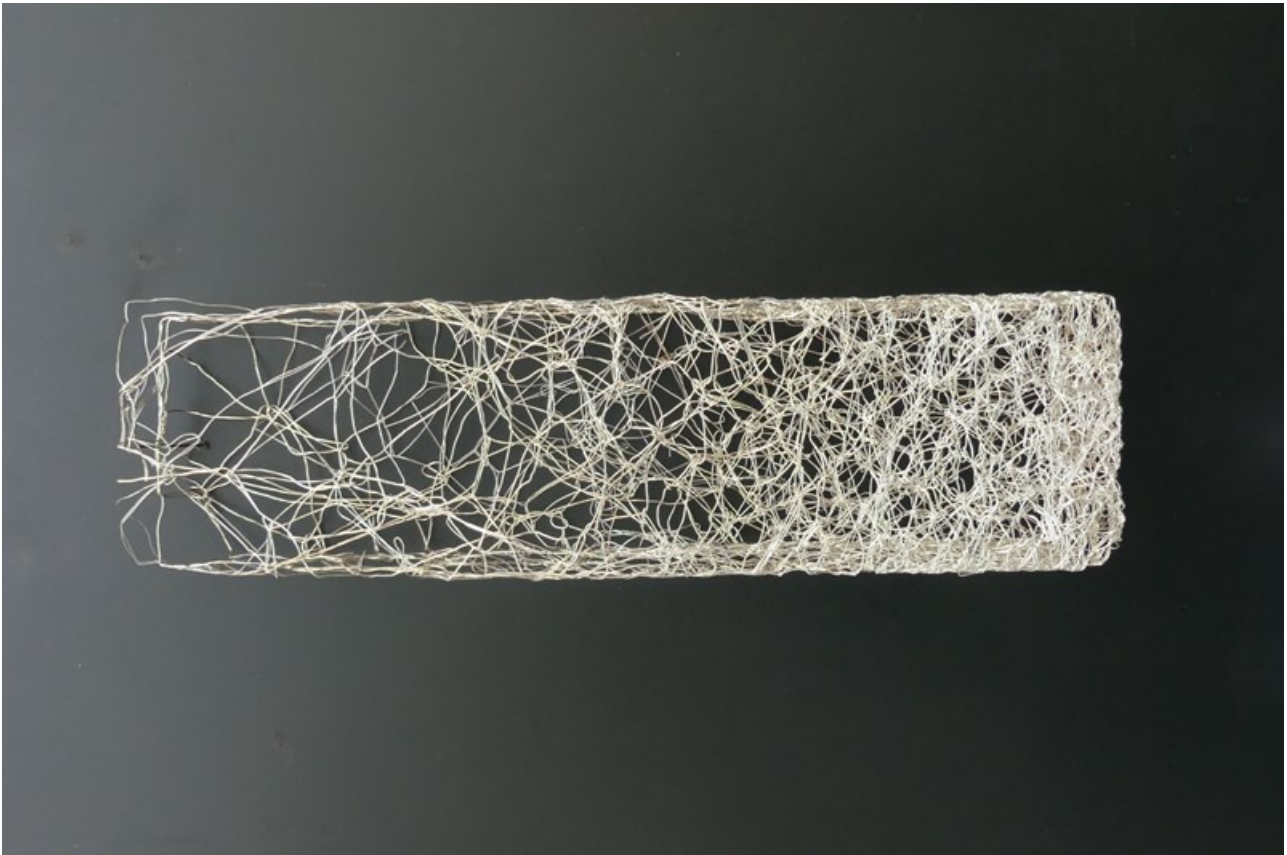

# PAN

AMSTERDAM

PASSI GALERIE

wall object 'column'

silver wire 30 x 10 x 10 cm.