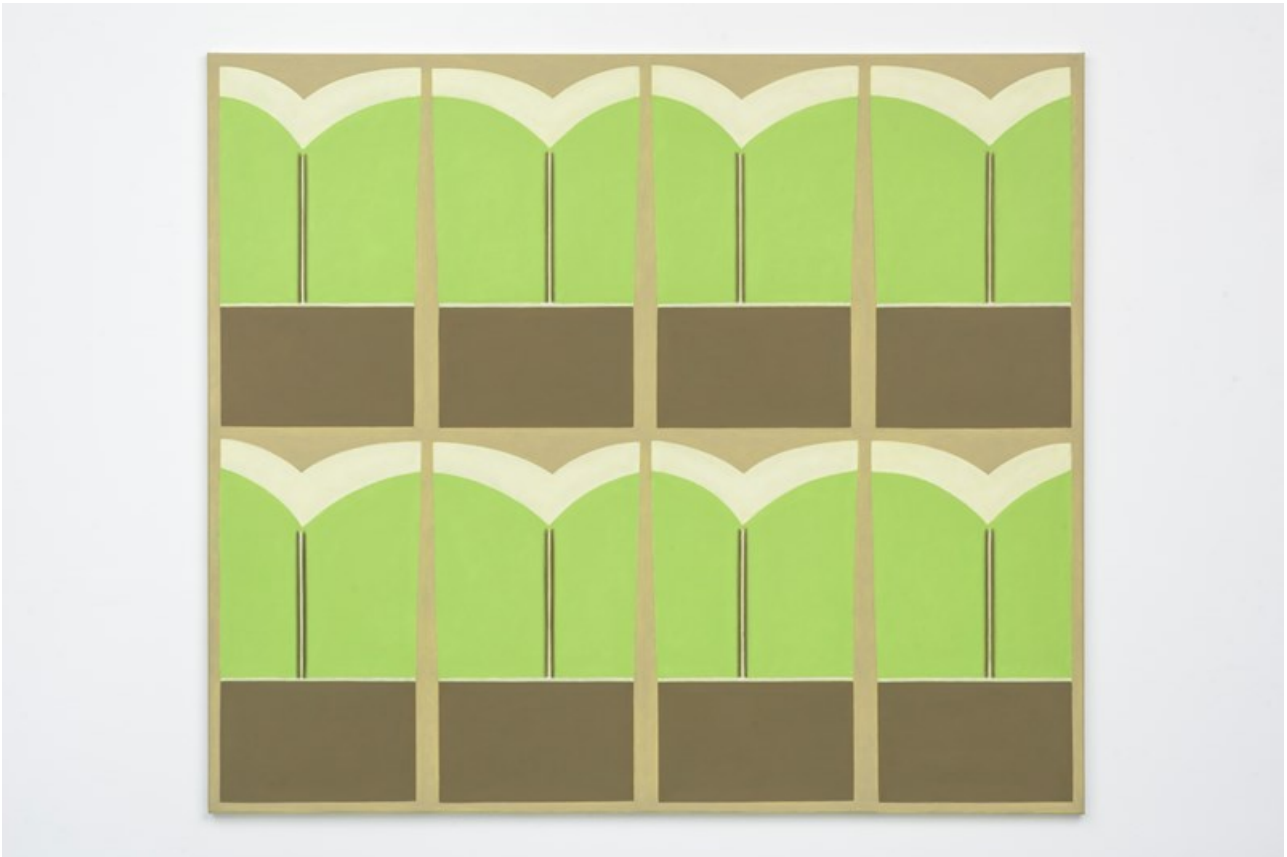

PAN

AMSTERDAM

SLEWE GALLERY

Compositie met acht planten

Jan Roeland, Compositie met acht planten, 2008, olieverf op linnen, 130 x 150 cm