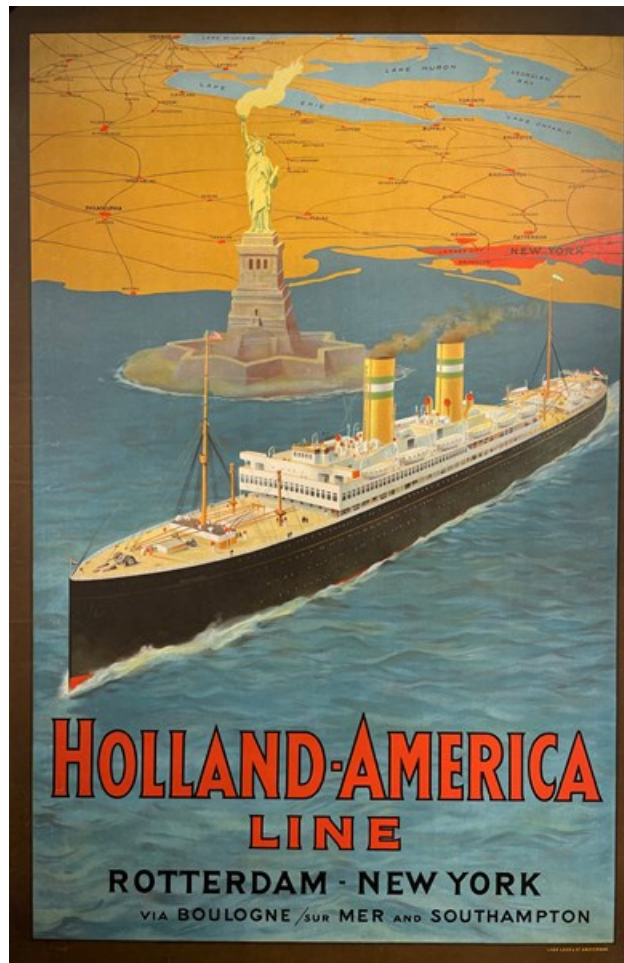

PAN

AMSTERDAM

GALERIE STYLO

Holland-America Line, Rotterdam-New York

Gelithografeerd affiche, ca. 1922
119,5 x 79,5 cm., gedrukt door L. van Leer
Gedoubleerd op Japans papier

Een affiche voor de Holland Amerika Lijn voor de Atlantische route per stoomschip Volendam. Het schip was in de vaart tussen 1922 en 1952. Cruisen was een nog onbekende vorm van toerisme, vooral zakelijke reizigers en landverhuizers maakten de oversteek. Het ontwerp is anoniem maar wordt wel toegeschreven aan E. van Hove, van wie verder weinig bekend is.