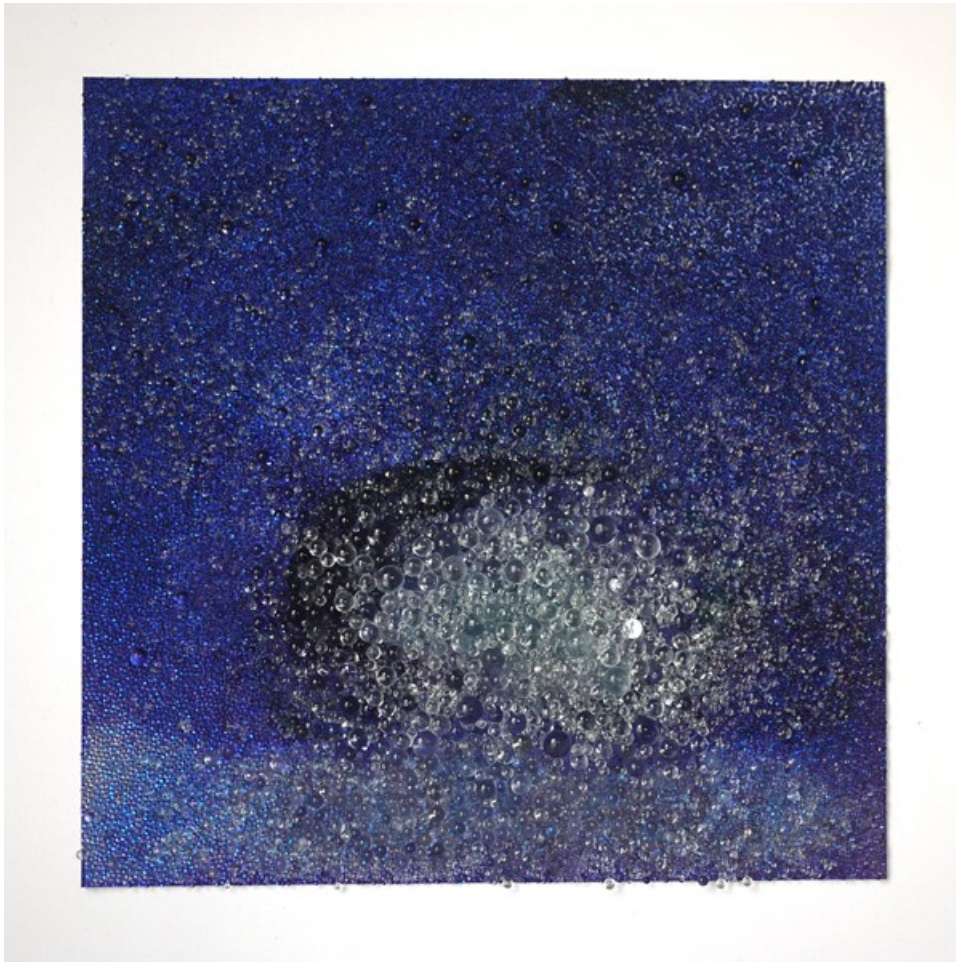

PAN

AMSTERDAM

JAN VAN HOOF GALERIE

Dead weather' 24

Papier/lak/glasparels, 28,5x28 cm.2024