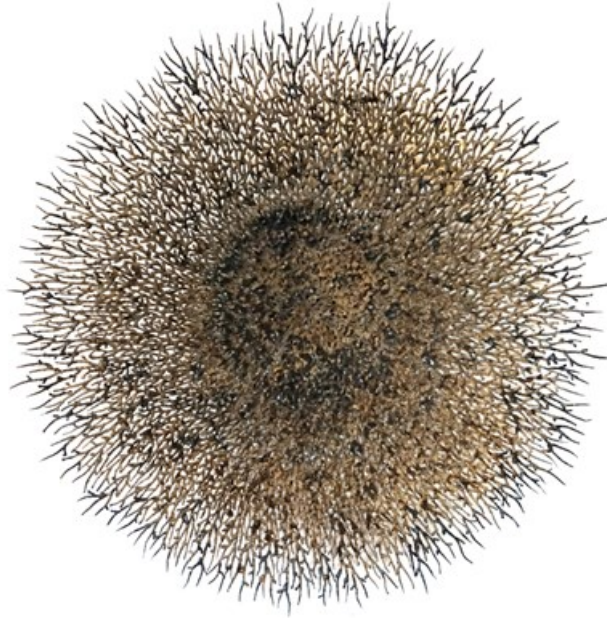

PAN

AMSTERDAM

GALERIE ROGER KATWIJK

Untitled

ZT staal/ Lassen
H. 90 x br. 90 x d. 15 cm.