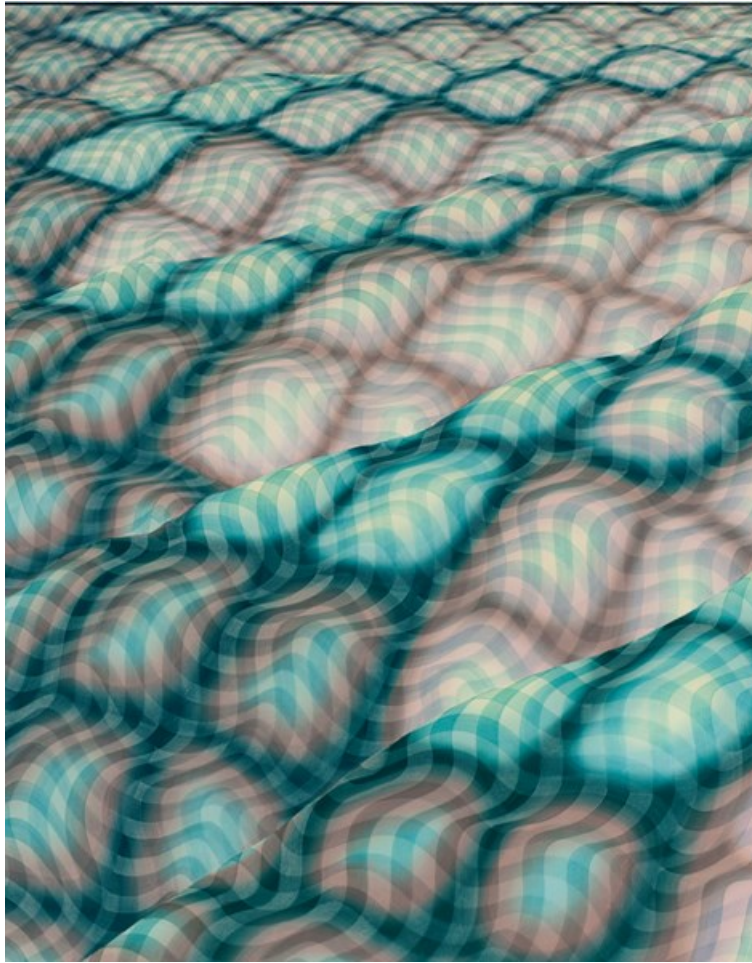

PAN

AMSTERDAM

GALERIE ROGER KATWIJK

De Golven

120 x 95 cm
Acrylic on panel
2023