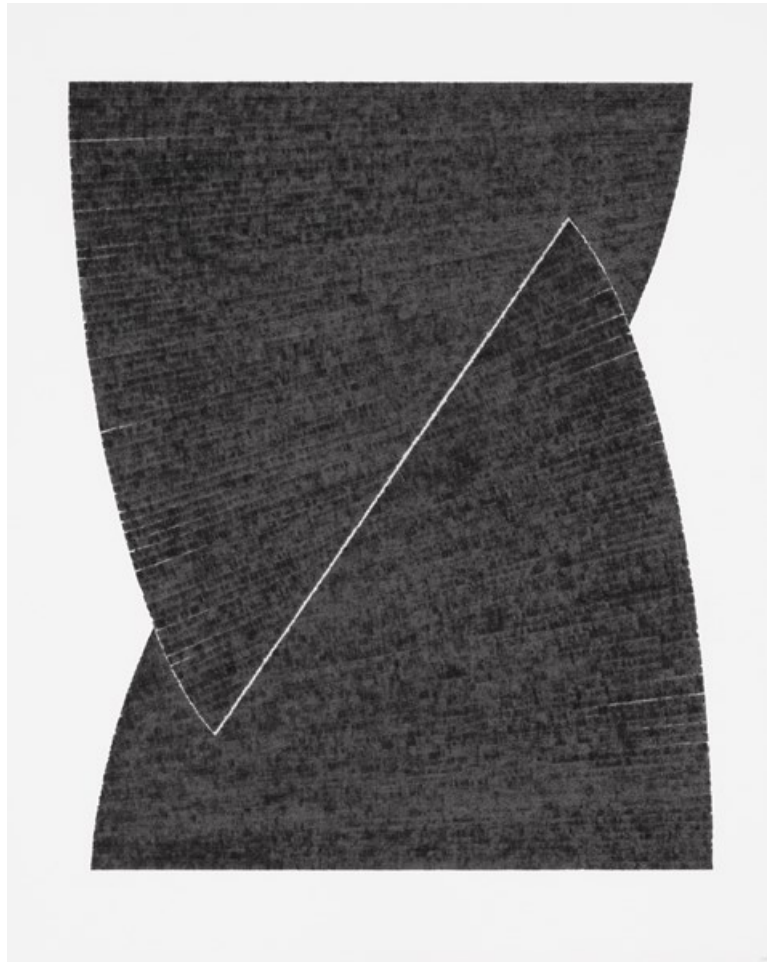

# PAN

AMSTERDAM

GALERIE WILMS

MONO #13

pencil, paper  
59,5 x 47,5 cm  
2024