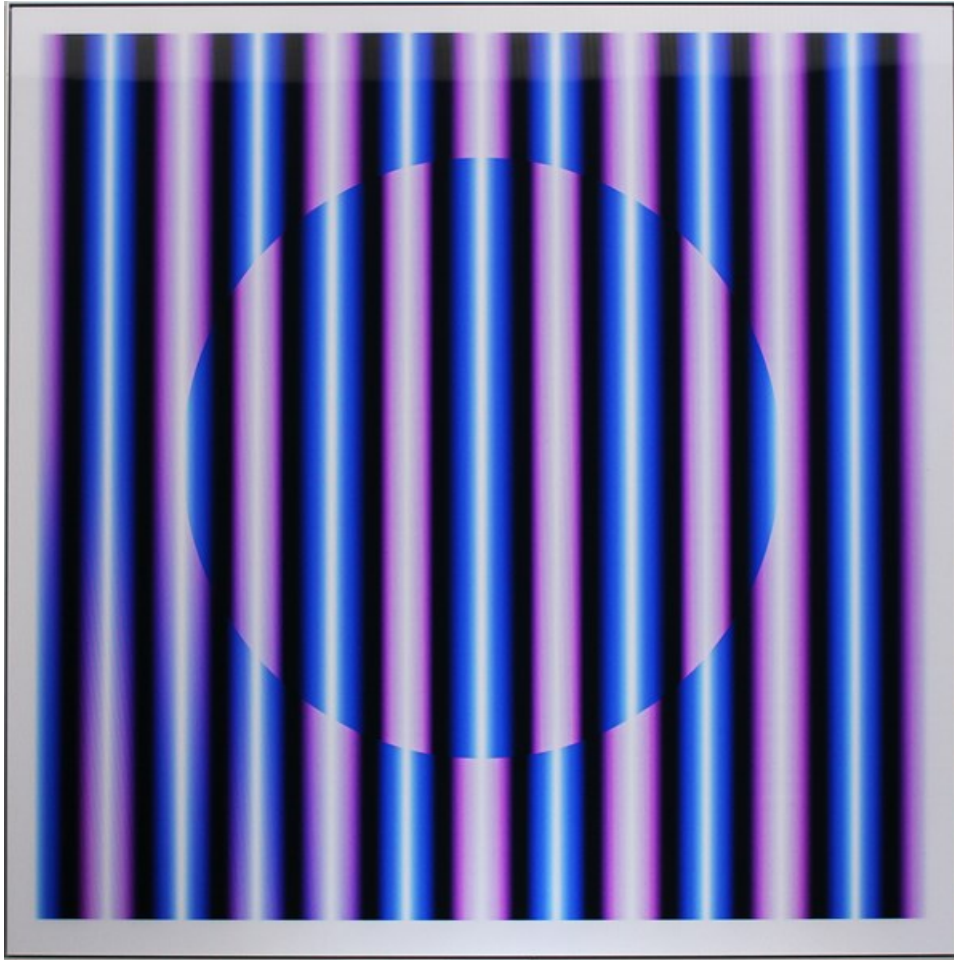

PAN

AMSTERDAM

KUNSTHANDEL MEIJER

Light Lines_pink- blue, 2024

90 x 90 cm.