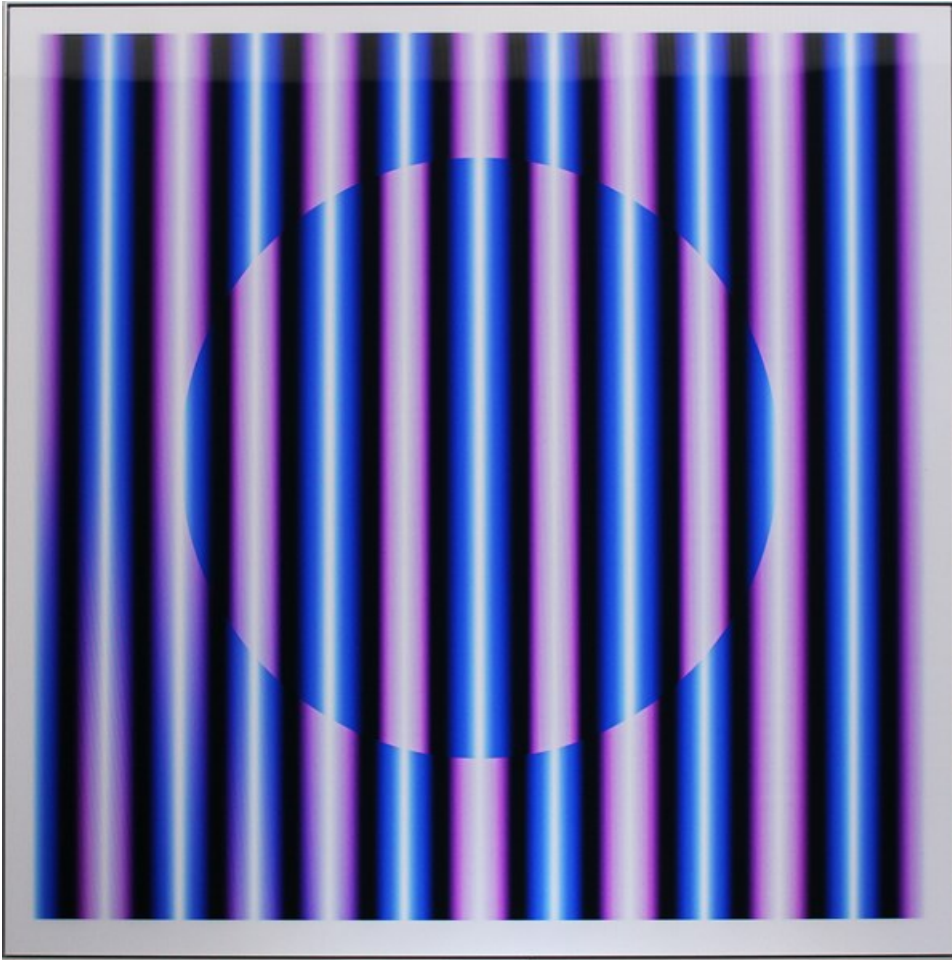

PAN

AMSTERDAM

KUNSTHANDEL MEIJER

Light Lines_pink- blue, 2024

90 x 90 cm.